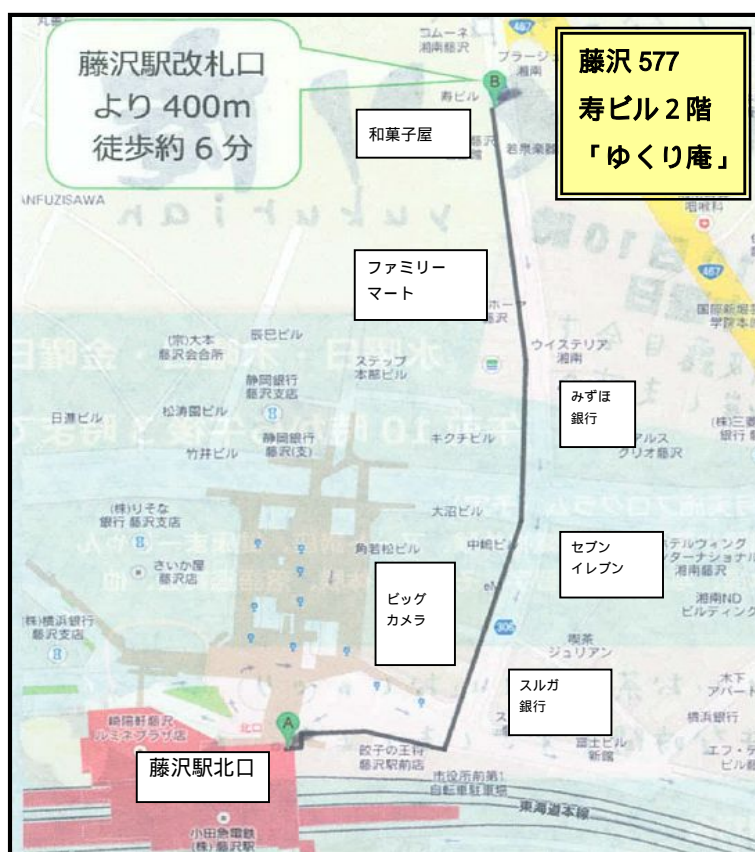

和菓子屋さんから、さらに20mほど、進みます。寿ビルには、「アトリエK」という看板が出ています。「養老乃瀧」という飲み屋さんが入ったビルの隣のビルになります。

遊びに
来てね